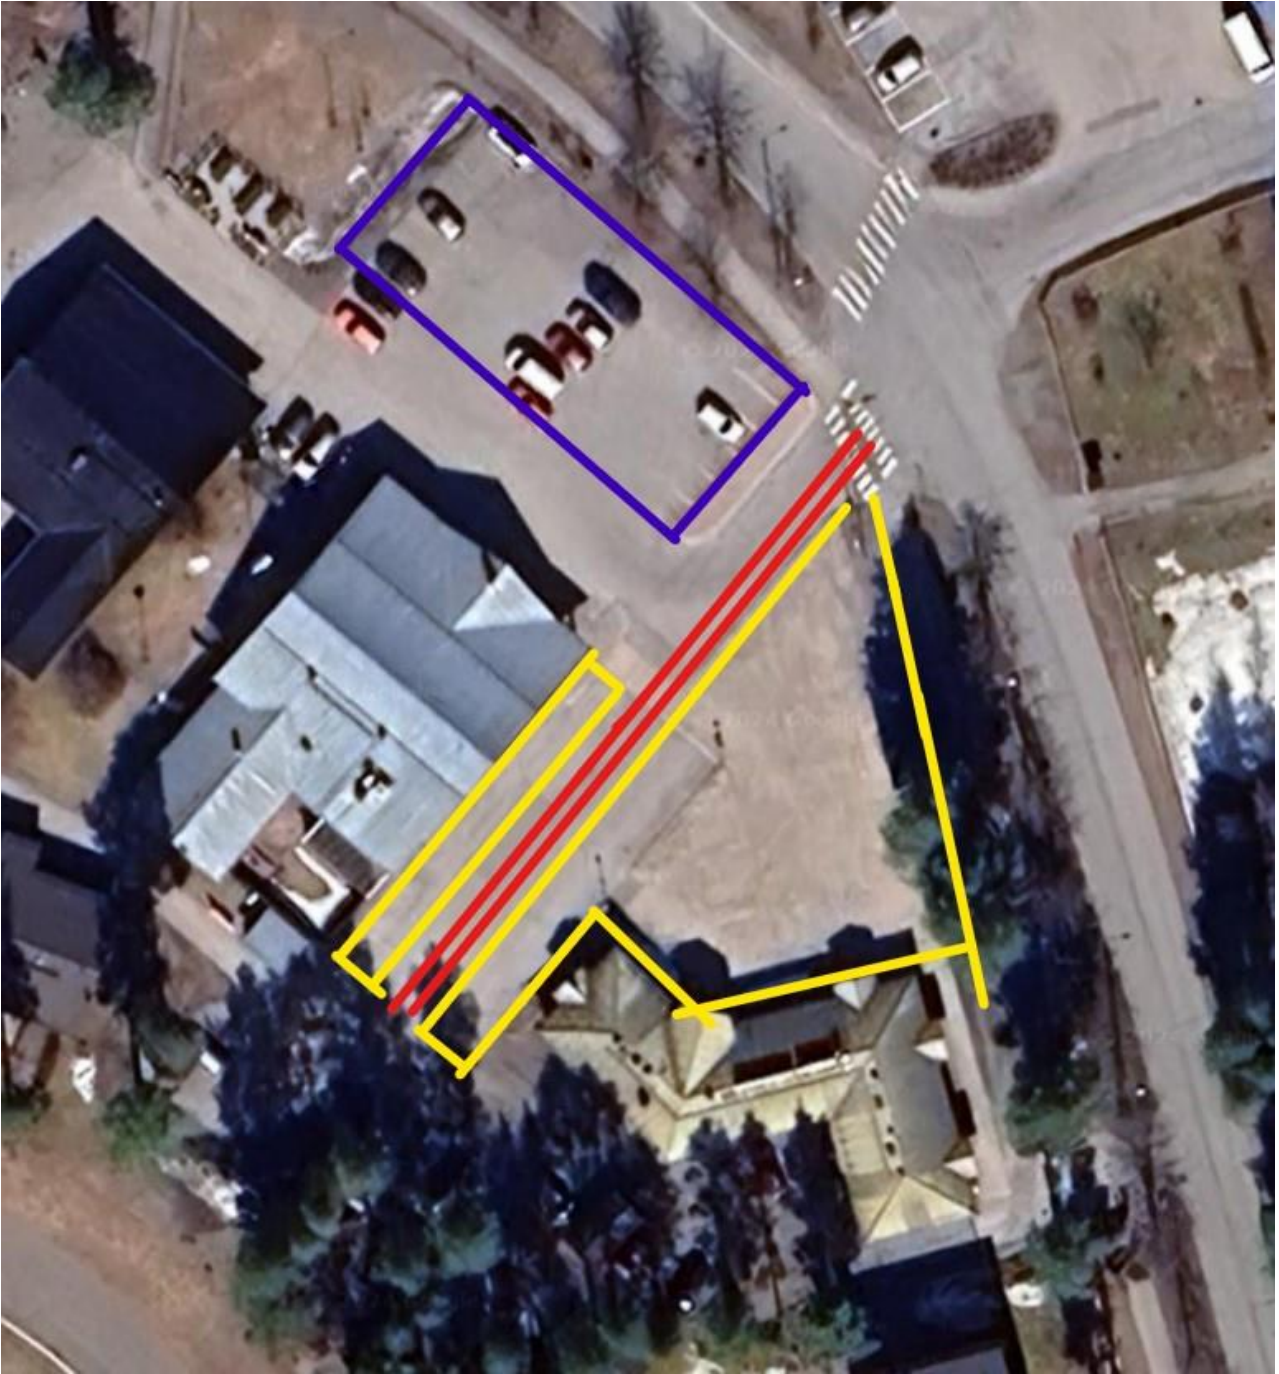

Kuva: Google Maps

Karttaan punaisella merkitylle alueelle tulee jättää ajoväylä vapaaksi pelastustieksi

Karttaan keltaisella merkityt alueet on varattu torimyyjille.

Karttaan sinisellä merkitty toimii torimyyjien parkkipaikkana tapahtumapäivänä. Kulku torialueelle ja parkkipaikalle tullaan sulkemaan tapahtumapäivänä viimeistään klo 10, jotta yleisö ei pääse autoineen tapahtuma-alueelle.